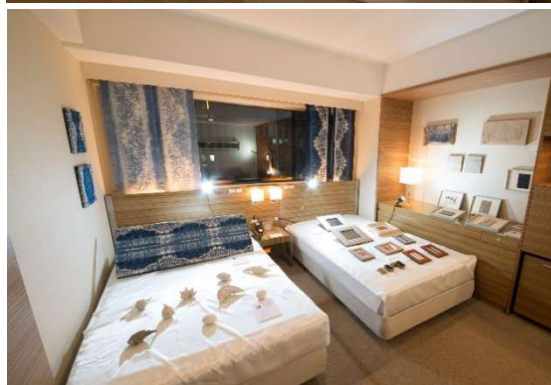

Press Release

1. 「Room Art...Fes」 イベント概要

【日 時】2019年11月30日（土）、12月1日（日）午前11時～午後7時

【会 場】13階客室、2階ロビー

【主 催】クロスホテル札幌、ハナアグラ※1

※1 北海道のアーティストを中心に、さまざまなジャンルの作品を展示販売するアートキュレーター

【参加作家】阿部耕三

伊賀信

かたるべの森美術館

高坂孝明

小林龍一

高橋弘子

田中マリナ

民野宏之

CHIE

ミズハシリョウ

※50音順、敬称略

2017年の「アートフェア札幌」での客室展示

2. 「Room Art... Fes」 オープニングパーティー “Prelude to White” 開催概要

「Room Art...Fes」のオープニングイベントとして、札幌を拠点に活動する音楽プロデューサーtuLaLa（ツララ）と、北海道を代表するバンドsleepy.ab（スリーピー）のボーカル兼ギタリストの成山 剛に、ヴァイオリニストとチェリストを迎えたスペシャルユニットのライブを、2階バーラウンジ「meetlounge」で開催します。会場には、通年企画「plus art...」※2出展アーティストのシンヤチサトの作品を展示し、アートと音楽が融合した空間を演出します。「Room Art...Fes」の出展作家にも参加いただき、お客さまとの交流の場を提供します。

※2 「plus art...」とは、ロビーやラウンジ、レストランで、北海道のアーティストの作品を中心に、季節ごとに作品を替えて開催している展覧会です。

【日 時】2019年11月30日（土）午後7時30分～午後9時

【料 金】1ドリンク付き 1名2,500円（税込み）

【会 場】2階「meetlounge」

【参加人数】50名

【申込方法】事前予約制。お電話または公式ウェブサイトの予約フォームよりお申し込みください。

TEL：011-272-0035 レストラン・バーラウンジ予約

WEB：<https://www.crosshotel.com/sapporo/archives/event/room-art-fes>

※当日空きがあればご入場いただけます。