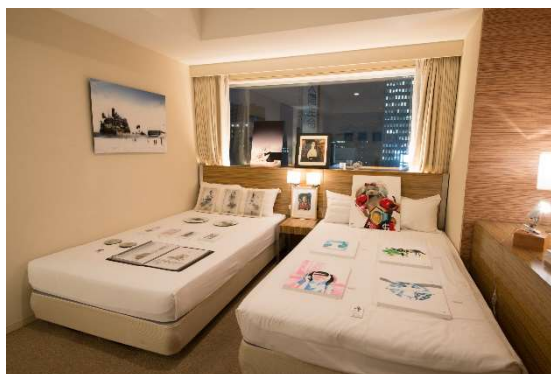

Press Release

1. 「Room Art...Fes」 イベント概要

【日 時】2019年11月30日（土）、12月1日（日）午前11時～午後7時

【会 場】13階客室、2階ロビー

【主 催】クロスホテル札幌、ハナアグラ※1

※1 北海道のアーティストを中心に、さまざまなジャンルの作品を展示販売するアートキュレーター

【参加作家】阿部耕三

伊賀信

かたるべの森美術館

高坂孝明

小林龍一

高橋弘子

田中マリナ

民野宏之

CHIE

ミズハシリョウ

※50音順、敬称略

2017年の「アートフェア札幌」での客室展示

2. 「Room Art... Fes」 オープニングパーティー “Prelude to White” 開催概要

「Room Art...Fes」のオープニングイベントとして、札幌を拠点に活動する音楽プロデューサーtuLaLa（ツララ）と、北海道を代表するバンドsleepy.ab（スリーピー）のボーカル兼ギタリストの成山 剛に、ヴァイオリニストとチェリストを迎えたスペシャルユニットのライブを、2階バーラウンジ「meetlounge」で開催します。会場には、通年企画「plus art...」※2出展アーティストのシンヤチサトの作品を展示し、アートと音楽が融合した空間を演出します。「Room Art...Fes」の出展作家にも参加いただき、お客さまとの交流の場を提供します。

※2 「plus art...」とは、ロビーやラウンジ、レストランで、北海道のアーティストの作品を中心に、季節ごとに作品を替えて開催している展覧会です。

【日 時】2019年11月30日（土）午後7時30分～午後9時

【料 金】1ドリンク付き 1名2,500円（税込み）

【会 場】2階「meetlounge」

【参加人数】50名

【申込方法】事前予約制。お電話または公式ウェブサイトの予約フォームよりお申し込みください。

TEL：011-272-0035 レストラン・バーラウンジ予約

WEB：<https://www.crosshotel.com/sapporo/archives/event/room-art-fes>

※当日空きがあればご入場いただけます。