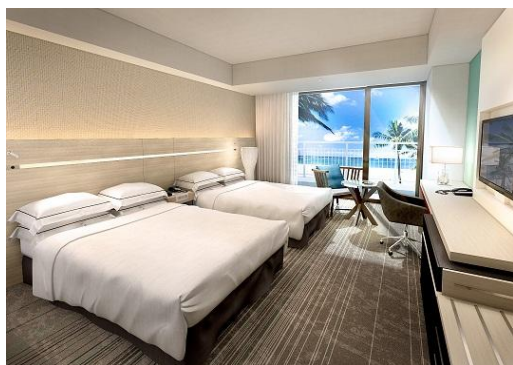

開業日は当初、本年9月を予定していましたが、夏休みを沖縄で過ごされる多くのお客さまに『ヒルトン沖縄北谷リゾート』をお楽しみいただきたいとの思いから、7月2日に前倒して開業いたします。

Press Release

『ヒルトン沖縄北谷リゾート』は、地上9階建、客室はスイート12室を含む全346室（うち約9割がオーシャンビュールーム）、敷地内には屋外プール（2ヶ所）・屋内プール（1ヶ所）と沖縄特有のデイゴ（沖縄県花）やセンダン（北谷町の木）などの貴重な植栽を配したガーデンで、訪れたお客さまに“水と緑による楽しみと寛ぎ”の空間を提供いたします。この他にも、琉球瓦や琉球石灰岩など沖縄固有の素材と色彩を活かした建物外装、琉球ガラスや伝統模様をアクセントに使用したインテリア計画、地元の食材を生かしたオールデイダイニング「SHINKA(シンカ)^{※3}」、イタリアンレストラン「CORRENTE(コレンテ)^{※4}」や、天井の高さ約5mの吹抜けを有し、水盤とともに海を望めるロビー・ラウンジなどにより、訪れていただくお客さまを温かくお迎えます。