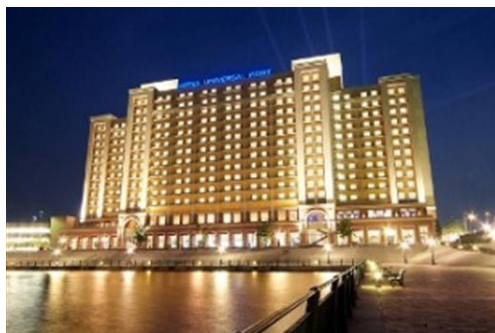

2014年2月6日

ホテル ユニバーサル ポート 「TripAdvisor® (トリップアドバイザー)」の 「トラベラーズ チョイス ホテルアワード 2014」を受賞

ユニバーサル・スタジオ・ジャパン®オフィシャルホテルの1つ「ホテル ユニバーサル ポート」(所在地:大阪市此花区桜島 1-1-111、総支配人:金井 紀生)は、世界最大の旅行口コミサイト「TripAdvisor®」(本社:マサチューセッツ州ニュートン、以下トリップアドバイザー:<http://www.tripadvisor.jp/>)の、「トラベラーズ チョイス ホテルアワード 2014」を受賞いたしました。

今年で12年目となる「トラベラーズ チョイス ホテルアワード」は、トリップアドバイザーに投稿された旅行者の口コミをもとに、世界の優れた宿泊施設に与えられる賞です。コストパフォーマンスに優れたホテルから、最高級ホテルまで、トリップアドバイザーに登録されている74万を超える宿泊施設が対象となっています。

今回、ホテル ユニバーサル ポートは、旅行者に本当に支持されている宿泊施設として高く評価され、日本国内ファミリー部門第4位に選ばれました。「トラベラーズ チョイス ホテルアワード 2014」は、過去1年間にトリップアドバイザーに投稿された世界中の旅行者からの口コミでの評価を、トリップアドバイザー独自の方式で分析、集計したものです。

ホテルオリジナルのコンセプトルーム、6名さままで一緒に泊まれる Party ルームや、ベビー・キッズと一緒に家族旅行が楽しめる WAKU WAKU ワンダールームは、ファミリーに大人気です。コンセプトテーマである「アクア」をイメージした水の流れるエントランスや 15m の巨大水槽、「映画」のセットをモチーフにしたモニュメントなどエンターテインメント性溢れるホテルです。

【施設名】 ホテル ユニバーサル ポート

【URL】 <http://www.hoteluniversalport.jp/>

【運営】 オリックス不動産株式会社

☆ 「じゃらん OF THE YEAR」

2012 年 4 月～2013 年 3 月近畿・北陸エリア 101 室以上部門 4 年連続第 1 位

☆ 「JTB・るるぶトラベルアワード 2012」にてゴールドアワード受賞

☆ 世界最大の口コミサイト トリップアドバイザーの「評判の施設」(2012 年・2013 年)