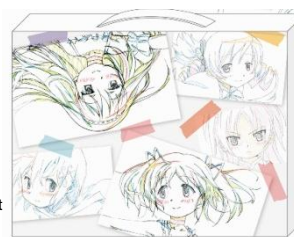

企画制作: ムービック・プロモートサービス / 協力: 毎日放送

©Magica Quartet / Aniplex・Madoka Movie Project

©Magica Quartet / Aniplex・Madoka Movie Project
限定グッズ(イメージ)

<イベント展の内容>

① 複製原画展示

【オープニング】「劇場版 魔法少女まどか☆マギカ[前編/後編]」オープニングパートの展示。
線画を連続して飾ることにより、映像では一瞬だった動きの中の微妙な変化をご覧ください。

【名シーン】「始まりの物語」と「永遠の物語」から日常やキャラクター同士の会話、さまざまな名シーンなどの展示。

【魔法少女】キャラクターそれぞれにスポットを当てた展示。変身シーンなど、各キャラクターの生き生きとした動きをご覧ください。

【魔女】作品の魅力の一つである「魔女」と「魔女結界」の展示。色彩豊かな空間が、どのように表現されているかをお楽しみください。

② 『劇場版魔法少女まどか☆マギカ』の世界

劇場版で使われた背景の異なる各国版のビジュアルや各種資料を展示。ファン待望の新作「叛逆の物語」の情報も紹介。最後に、2m超のアルティメットまどかの特大フィギュアが圧巻のスケールで登場します。