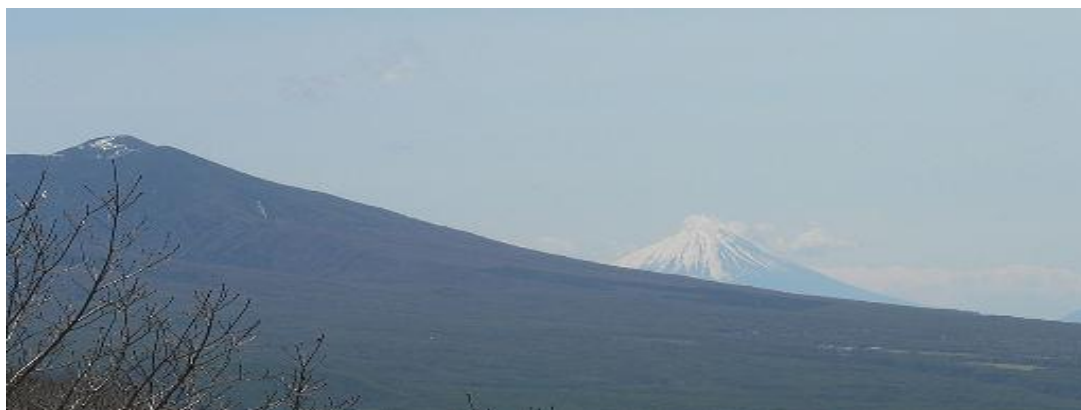

①ホテル リゾリックス車山高原

【所在地】長野県茅野市

【アクセス】中央自動車道「諏訪IC」より車で約45分、JR中央本線「茅野駅」より路線バスで約60分。
(茅野駅⇄ホテル間無料送迎バス有り)

【概要】国定公園「車山高原」内にあるリゾートホテル。全60室。春、夏、秋はドライブやトレッキング、冬はウインタースポーツなどで一年中お楽しみいただけます。信州の特産物をふんだんに使った料理が自慢で、客室からは八ヶ岳もご一望いただけます。