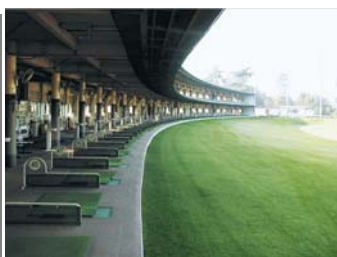

この機会に300ヤードを誇るGP伊奈に是非ご来場ください。

屋外型シミュレーション

シミュレーション画面

OGMは、「先進」「安定」「満足」の企業理念のもと、「1日を、大切にするゴルフ場へ。」をサービスブランドに掲げ、今後もさらなるサービス向上に努め、ゴルファーの皆さまから、より一層愛されるゴルフ場を目指してまいります。

※1：キャンペーンによって開催期間が異なります。事前に現地までご確認ください。

※2：6月末までの期間限定となります（予定）。この機器（スウィングアリーナ社製）は、OGMが運営するインドアゴルフスクール、「OGMゴルフアカデミー赤坂」（東京都港区）でも屋内型を導入しております。

施設写真 :

カーペット 改装前

カーペット 改装後

施設外観

打席部分

エントランスロビー

【OGM運営 42 施設(ゴルフ場カ所・練習場 2 カ所・インドアゴルフスクール 1 カ所)】

ゴルフ場一覧