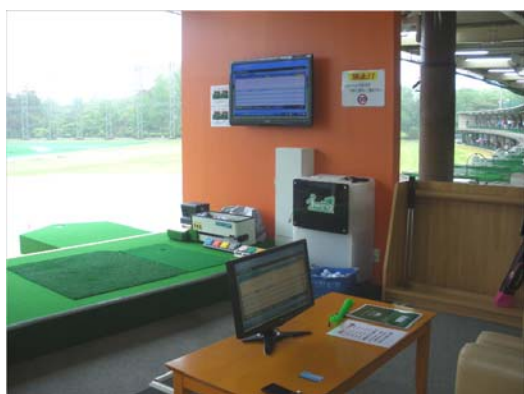

2012年5月31日

各 位

オリックス・ゴルフ・マネジメント合同会社

OGMゴルフプラザ伊奈 リニューアル完成記念キャンペーンを実施

～抽選会やゴルフグッズ特売会を実施、スクール入会特典もご用意～
～日本初の試み、「屋外型シミュレーションゴルフ」を設置～

オリックス・ゴルフ・マネジメント合同会社（本社：東京都目黒区、社長：小池 正昭、以下「OGM」）は、運営するゴルフ練習場「OGM ゴルフプラザ伊奈」（埼玉県北足立郡、以下「GP 伊奈」）において、6月1日より、リニューアルの完成を記念したキャンペーンを実施しますのでお知らせします。

このキャンペーンは、2010年4月の大規模改装から始まったリニューアルが、今月に行われたカーペット入替工事をもって完成したことを記念してキャンペーンを実施するものです。ご来場される皆さまを対象に、OGMのゴルフ場平日グリーンフィ無料券やノンアルコールビール、リニューアル記念タオルなどが約1,400名に当たる「リニューアル大抽選会」(※1)を実施するほか、クラブハウス内にあるプロショップでは、「グリップ交換フェア」「シャフト交換フェア」(※1)や「パターフィッティング販売会」(※1)なども実施します。また、キャンペーン期間中にGP伊奈会員もしくはスクール会員に入会した方へのプレゼント(※1)もご用意しております。

GP伊奈では、今年春のリニューアルに合わせ、日本で初めての「屋外型シミュレーション」を試験的に設置(※2)しています。練習場にいながらにしてバーチャルなゴルフ場を体験できるほか、飛距離やスピン数、打ち出し角度などの数値データも表示されるため自己分析にも役立ちます。さらに、複数でもご利用いただけますので、お仲間とのラウンドや、ドラコン大会等、通常の練習場では体験できないメニューがご利用いただけます。

この機会に300ヤードを誇るGP伊奈に是非ご来場ください。

屋外型シミュレーション

シミュレーション画面

OGMは、「先進」「安定」「満足」の企業理念のもと、「1日を、大切にするゴルフ場へ。」をサービスブランドに掲げ、今後もさらなるサービス向上に努め、ゴルファーの皆さまから、より一層愛されるゴルフ場を目指してまいります。

※1：キャンペーンによって開催期間が異なります。事前に現地までご確認ください。

※2：6月末までの期間限定となります（予定）。この機器（スウィングアリーナ社製）は、OGMが運営するインドアゴルフスクール、「OGMゴルフアカデミー赤坂」（東京都港区）でも屋内型を導入しております。