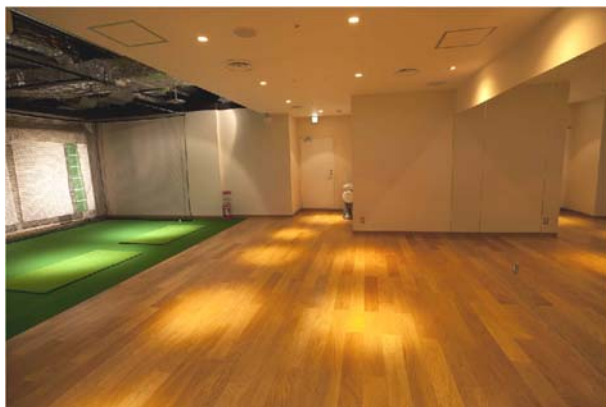

■ ゴルフライフをサポートする充実の設備

1) 多目的スタジオ

ゴルフはやってみたいが、毎週ゴルフレッスンだけを受けるのは・・・という方には、多目的スタジオで行われるヨガなどのレッスンへ振り替えることが可能です。骨盤調整ヨガ、ピラティス、パワーヨガと3タイプの本格的レッスンが受けられ、ゴルフに必要な柔軟性や筋力を養い、その呼吸法で集中力を高めます。