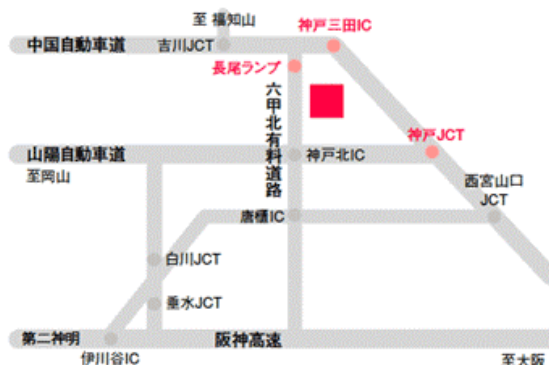

このように GP 神戸は、初心者からアスリートまで性別や利用目的を問わず、さまざまなニーズにお応えするゴルフ練習場です。

- 名 称 : OGM ゴルフプラザ神戸  
所在地 : 兵庫県神戸市北区上津台 9-3-1  
T E L : 078-986-1172  
営業時間 : 月 曜 日 9 : 00 ~ 24 : 00 (冬季 9 : 00 ~ 23 : 00)  
火 ~ 金 曜 日 7 : 00 ~ 24 : 00 (冬季 7 : 00 ~ 23 : 00)  
土 曜 日 5 : 30 ~ 25 : 00 (冬季 6 : 00 ~ 24 : 00)  
日 曜 日 祝 日 5 : 30 ~ 24 : 00 (冬季 6 : 00 ~ 23 : 00)  
打 席 数 : 120 打席 (1・2F オートティアップ、3F セミオートティアップ)  
付帯設備 : バンカー練習場、パッティンググリーン、プロショップ&工房、  
カフェテリア (軽食コーナー)  
清算システム : IC カードチャージ方式  
E-mail : [gp\\_kobe@golf.orix.co.jp](mailto:gp_kobe@golf.orix.co.jp)

## 【施設写真】

上 : クラブハウス全体

下 : 打席棟

## 【周辺のご案内】