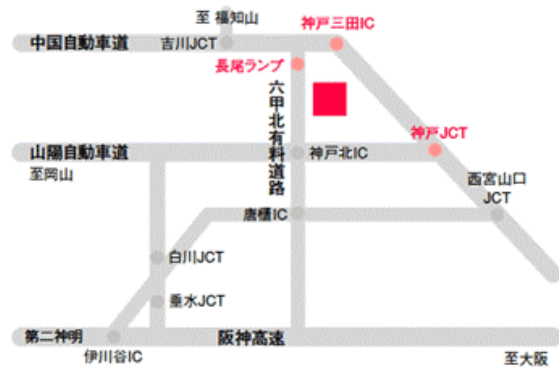

このように GP 神戸は、初心者からアスリートまで性別や利用目的を問わず、さまざまなニーズにお応えするゴルフ練習場です。

- 名 称 : OGM ゴルフプラザ神戸
所在地 : 兵庫県神戸市北区上津台 9-3-1
T E L : 078-986-1172
営業時間 : 月 曜 日 9 : 00 ~ 24 : 00 (冬季 9 : 00 ~ 23 : 00)
火 ~ 金 曜 日 7 : 00 ~ 24 : 00 (冬季 7 : 00 ~ 23 : 00)
土 曜 日 5 : 30 ~ 25 : 00 (冬季 6 : 00 ~ 24 : 00)
日 曜 日 祝 日 5 : 30 ~ 24 : 00 (冬季 6 : 00 ~ 23 : 00)
打 席 数 : 120 打席 (1・2F オートティアップ、3F セミオートティアップ)
付 帯 設 備 : バンカー練習場、パッティンググリーン、プロショップ&工房、
カフェテリア (軽食コーナー)
清算システム : IC カードチャージ方式
E-mail : gp_kobe@golf.orix.co.jp

【施設写真】

◆ エントランス

◆ ロビー

◆ 打席棟

◆ パーティ打席

【周辺のご案内】

A C C E S S

- 六甲北有料道「長尾ランプ」より車で約5分
 - 中国自動車道「神戸三田IC」より車で約10分
 - 山陽自動車道「神戸JCT」より車で約10分
- ※ 渋滞時でない場合の目安所要時間

【「ORIX GOLF WEB」 サイト URL】

<http://www.orix-golf.jp>

【OGM 運営 41 施設 (39 ゴルフ場・2 練習場)】

ゴルフ場一覧

近畿エリア

- 比良ゴルフ倶楽部
- 奈良若草カントリー倶楽部
- 奈良OGMゴルフクラブ
- サンリゾートカントリークラブ

中国エリア

- 白竜湖カントリークラブ
- 千代田OGMゴルフ倶楽部
- いづも大社カントリークラブ
- 浜田ゴルフリンクス

九州・沖縄エリア

- 花祭ゴルフ倶楽部
- 阿蘇大津ゴルフクラブ
- 大分サニーヒルゴルフ倶楽部
- オーシャンキャッスルカントリークラブ
- 沖縄カントリークラブ

- 六甲カントリー倶楽部
- ロータリーゴルフ倶楽部
- 三木セブンハンドレッド倶楽部
- 富士OGMゴルフクラブ小野コース
- ローズウッドゴルフクラブ

東海エリア

- 小笠OGMチェリークreekカントリークラブ
- 富士OGMエクセレントクラブ御嵩花トピアコース
- 稲武OGMカントリークラブ
- 富士OGMエクセレントクラブ伊勢大鷲コース
- 富士OGMエクセレントクラブ志温泉コース
- 富士OGMエクセレントクラブ伊勢二見コース
- グリーンハイランドカントリー倶楽部