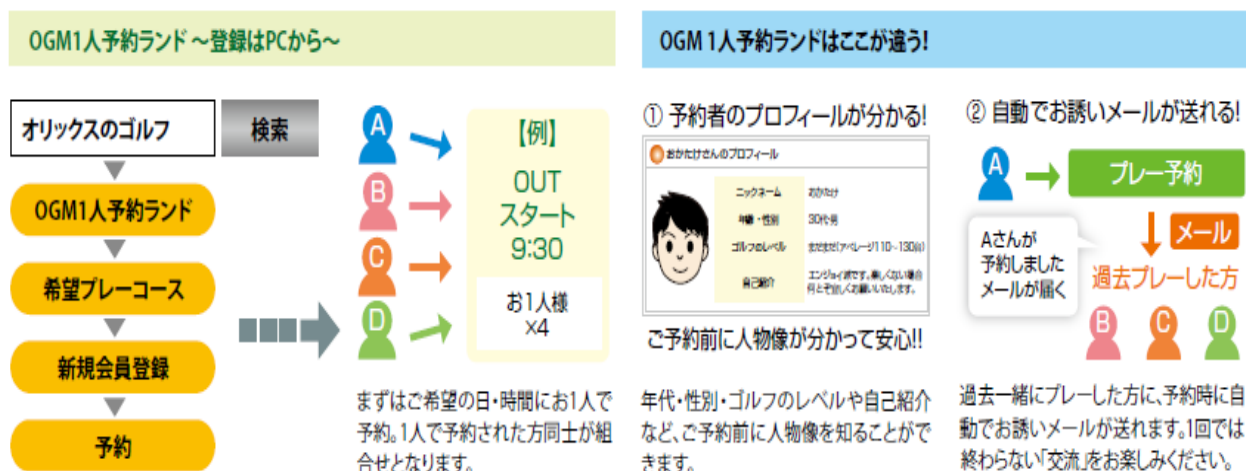

1人予約を希望するお客さまは、OGMホームページ「ORIX GOLF WEB」内の「OGM 1人予約ランドユーザー」に新たに登録していただきます。ご予約は、ご希望のゴルフ場・プレー日・スタート時間を指定するのみで、他の1人予約をご希望の方と条件が一致することにより予約が成立します。プレー当日はスタート時間に集合し、その方々と一緒にプレーしていただくというものです。

「OGM 1人予約ランド」は、その出会いを通じて、新たなゴルフ仲間を増やすなどゴルフライフをより豊かなものにするコミュニティサイトとして活用していただけるほか、事前に登録されたプロフィール（※1）を確認することにより年代やゴルフレベルなどご自身にあった方の検索や、過去と一緒にプレーした方へのお誘いなども「OGM 1人予約ランド」内で簡単に行うことができます。急な空き時間でプレーしたい場合や似たようなプロフィールの方とプレーしたいなど、その時々のお客さまのご希望に応じて、1人予約をするサイトとしてご利用いただけます。

OGMは、今後とも、「先進」「安定」「満足」の企業理念のもと、さらなるサービス向上に努め、ゴルファーの皆さまからより一層愛されるゴルフ場を目指してまいります。

（※1）プロフィールは、ニックネームや年代、ゴルフレベルなどを登録時に任意で登録していただくものです。サイト内での自己紹介や確認などに使用するもので個人情報を公開するものではありません。

以上

<本件に関するお問い合わせ先>

広報担当：米川・古田(コダ)・久松 TEL：03-5487-0562

ホームページ：<http://www.orix-golf.jp>

【「OGM 1人予約ランド」の予約方法】

【「OGM 1人予約ランド」のエントリーコース（19コース）】

- ◆ 栃木県
 - ・ディアレイク・カントリー倶楽部（鹿沼市）
 - ・東ノ宮カントリークラブ（芳賀郡茂木町）（※2）
 - ・ひととのやカントリー倶楽部（小山市）
 - ・アゼリアヒルズカントリークラブ（栃木市）
- ◆ 埼玉県
 - ・アドニス小川カントリー倶楽部（比企郡鳩山町）
- ◆ 岐阜県
 - ・小萱 OGM チェリークリークカントリークラブ（可児市）
 - ・富士 OGM エクセレントクラブ御嵩花トピアコース（可児郡御嵩町）
- ◆ 三重県
 - ・富士 OGM エクセレントクラブ伊勢大鷲コース（津市）
 - ・富士 OGM エクセレントクラブ一志温泉コース（津市）
 - ・富士 OGM エクセレントクラブ伊勢二見コース（伊勢市）
 - ・グリーンハイランドカントリー倶楽部（名張市）
- ◆ 奈良県
 - ・奈良若草カントリー倶楽部（奈良市）
 - ・奈良 OGM ゴルフクラブ（奈良市）（※3）
- ◆ 和歌山県
 - ・サンリゾートカントリークラブ（海草郡紀美野町）
- ◆ 兵庫県
 - ・けやきヒルカントリークラブ（宝塚市）
 - ・ロータリーゴルフ倶楽部（神戸市）
 - ・三木セブンハンドレッド倶楽部（三木市）
 - ・富士 OGM ゴルフクラブ小野コース（小野市）
 - ・ローズウッドゴルフクラブ（小野市）