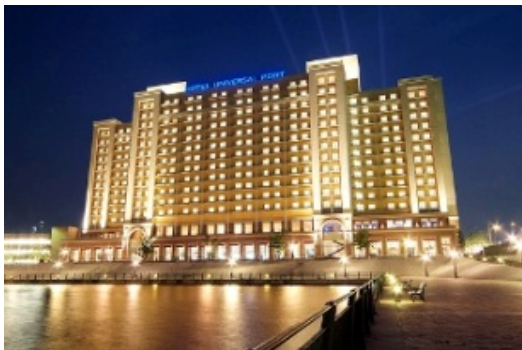

以上

<本件に関するお問い合わせ先>

ホテル ユニバーサル ポート セールス&マーケティング部マーケティング課 福田健一 / 竹村枝里子

住所:〒554-0031 大阪市此花区桜島 1-1-111 電話:06-6463-5930(直通) FAX:06-6463-4050

E-mail:kenichi.fukuda@u-port.co.jp URL:<http://www.hoteluniversalport.jp/>

ホテル ユニバーサル ポートは
ユニバーサル・スタジオ・ジャパン®
のオフィシャルホテルです。