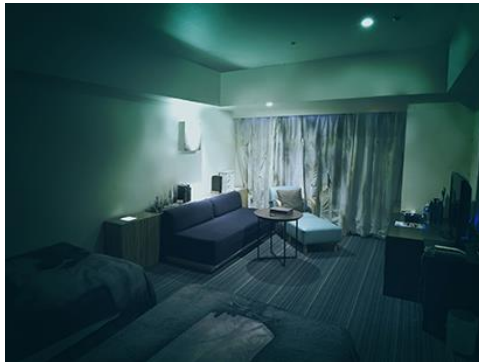

15歳以上のゲストが対象の滞在しながら恐怖やスリルを味わえるホラールームシリーズは今回で第4弾となります。2015年にスタートし、過去のシリーズでは事件現場となった部屋を舞台にした客室や、謎解きの要素を加えて滞在型エンターテイメント形式とした客室が登場しました。

今年は“スイッチ”をテーマに恐怖へいざないます。異様な静けさが漂う客室で、ゲストが目にするのは、多数の奇妙なスイッチ。普段は何のためらいもなく触れるスイッチですが、この部屋には1つだけ、恐怖の世界へswitch（転換）してしまう「ホラースイッチ」が存在します。そのスイッチを押すか、押さないか…。スイッチを押した者に突如襲い掛かる、誰とも共有できない、逃げ場のない恐怖を演出します。

ホテル ユニバーサル ポートは
ユニバーサル・スタジオ・ジャパン™
のオフィシャルホテルです。

1. 特別宿泊プラン「SWITCHES ～恐怖へのスイッチ～」ホラールーム概要

※画像はイメージ

- (1) 期 間：2018年9月1日（土）～12月20日（木）
※8月9日（木）よりホテル公式ウェブサイト限定で販売開始
- (2) 料 金：4名1室 1名様あたり（朝食付）9,500円～（税・サ込み）
- (3) 室 数：1室
- (4) 内 容：ボロボロのカーテン、不気味なチェスト。異様な静けさが漂う、使用禁止となったはずの客室。そして、部屋に多数ある奇妙なスイッチ。決してイタズラに ON にしてはいけない。なぜならそのうち1つは恐怖の世界へ switch（転換）する、ホラースイッチだから。客室のどこか、予想もしない空間で次々と起こる戦慄の怪奇現象。スイッチを押すか、押さないかは、あなた次第。ロシアンルーレットのような、恐怖に対するスリルの体感。あなたは、そこから逃げずに、最後まで居ることができるのか？
※15歳未満の方はご利用いただけません。
※お部屋にはホラー要素が多分に含まれるため、ホラーが苦手な方はご遠慮ください。
※画像はイメージです。
- (5) 予 約：ホテル公式ウェブサイト（ <https://directin.jp/?y=A3Y6N5> ）

2. 『ホテル ユニバーサル ポート』概要

『ホテル ユニバーサル ポート』は、「とびっきりの笑顔に出会える！リゾート&エンターテイメントホテル」をテーマにした、ユニバーサル・スタジオ・ジャパンのオフィシャルホテルです。目の前にユニバーサルシティポートを臨み、パークまで歩いてすぐという素晴らしいロケーションです。

客室はベーシックタイプをはじめ、パークとコラボレーションした日本初の「ミニオンルーム ～グルーの邸宅～」や6名様まで宿泊可能な「Party ルーム」、小さなお子様連れのファミリーに最適な「WAKU WAKU ワンダールーム」など、多彩なコンセプトルームをご用意しています。2017年4月1日には「ミニオンルーム」第2弾となる「ミニオンルーム 2 ～アグネスたちのお部屋～」が誕生しました。最上階特別フロア「PORT DEEP OCEAN FLOOR」は深海をイメージ。涼やかな空間の中、さまざまな特典で上質なご滞在を演出します。