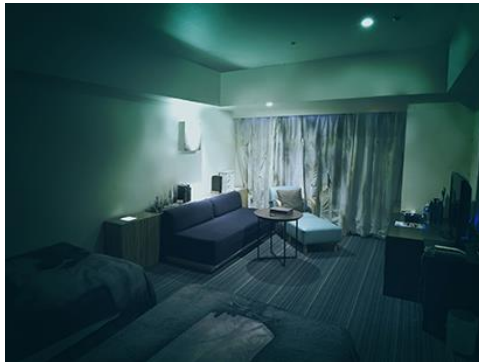

15歳以上のゲストが対象の滞在しながら恐怖やスリルを味わえるホラールームシリーズは今回で第4弾となります。2015年にスタートし、過去のシリーズでは事件現場となった部屋を舞台にした客室や、謎解きの要素を加えて滞在型エンターテイメント形式とした客室が登場しました。

今年は“スイッチ”をテーマに恐怖へいざないます。異様な静けさが漂う客室で、ゲストが目にするのは、多数の奇妙なスイッチ。普段は何のためらいもなく触れるスイッチですが、この部屋には1つだけ、恐怖の世界へswitch（転換）してしまう「ホラースイッチ」が存在します。そのスイッチを押すか、押さないか…。スイッチを押した者に突如襲い掛かる、誰とも共有できない、逃げ場のない恐怖を演出します。

1. 特別宿泊プラン「SWITCHES ～恐怖へのスイッチ～」ホラールーム概要

※画像はイメージ

- (1) 期 間：2018年9月1日（土）～12月20日（木）
※8月9日（木）よりホテル公式ウェブサイト限定で販売開始
- (2) 料 金：4名1室 1名様あたり（朝食付）9,500円～（税・サ込み）
- (3) 室 数：1室
- (4) 内 容：ボロボロのカーテン、不気味なチェスト。異様な静けさが漂う、使用禁止となったはずの客室。そして、部屋に多数ある奇妙なスイッチ。決してイタズラに ON にしてはいけない。なぜならそのうち1つは恐怖の世界へ switch（転換）する、ホラースイッチだから。客室のどこか、予想もしない空間で次々と起こる戦慄の怪奇現象。スイッチを押すか、押さないかは、あなた次第。ロシアンルーレットのような、恐怖に対するスリルの体感。あなたは、そこから逃げずに、最後まで居ることができるのか？
※15歳未満の方はご利用いただけません。
※お部屋にはホラー要素が多分に含まれるため、ホラーが苦手な方はご遠慮ください。
※画像はイメージです。
- (5) 予 約：ホテル公式ウェブサイト（ <https://directin.jp/?y=A3Y6N5> ）

2. 『ホテル ユニバーサル ポート』概要

『ホテル ユニバーサル ポート』は、「とびっきりの笑顔に出会える！リゾート&エンターテイメントホテル」をテーマにした、ユニバーサル・スタジオ・ジャパンのオフィシャルホテルです。目の前にユニバーサルシティポートを臨み、パークまで歩いてすぐという素晴らしいロケーションです。

客室はベーシックタイプをはじめ、パークとコラボレーションした日本初の「ミニオンルーム ～グルーの邸宅～」や6名様まで宿泊可能な「Party ルーム」、小さなお子様連れのファミリーに最適な「WAKU WAKU ワンダールーム」など、多彩なコンセプトルームをご用意しています。2017年4月1日には「ミニオンルーム」第2弾となる「ミニオンルーム 2 ～アグネスたちのお部屋～」が誕生しました。最上階特別フロア「PORT DEEP OCEAN FLOOR」は深海をイメージ。涼やかな空間の中、さまざまな特典で上質なご滞在を演出します。