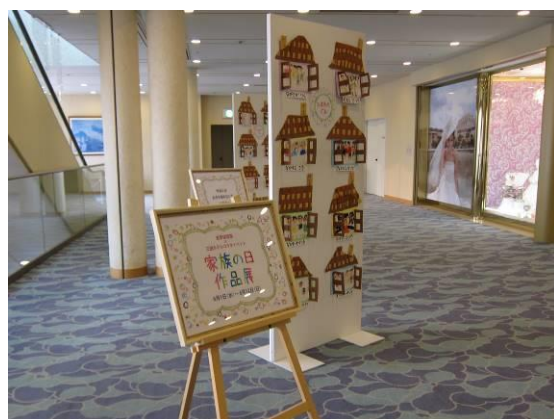

## 第4回若草保育園児たちによる「家族の日」作品展 『三田ホテル』で2017年6月1日(木)より開催

『三田ホテル』(所在地:兵庫県三田市、総支配人:若山 智)は、近隣の若草保育園とのコラボイベントとして、「家族の日」作品展を、2017年6月1日(木)から18日(日)まで開催しますのでお知らせします。

若草保育園の園児による作品展は今回で4回目を迎えます。回を重ね、ご家族のみならず、地域の皆さまにも季節のイベントとして広く知られるようになりました。今回の「家族の日」作品展は、6月18日(日)の父の日にちなみ、「家族の絆」をテーマにしました。園児たちが両親や祖父母、ペットなども含めて家族の姿を思い思いに描くことで、家族に対する思いを深めてほしいという願いを込めています。期間中、当館2階ホワイエで総勢58名の園児たちによる心温まる作品をお楽しみいただけます。

『三田ホテル』は、ご家族とのコミュニケーション機会や、地域の皆さまが楽しめる場を提供することが地域貢献活動のひとつと考えています。今後も地域の皆さまに愛されるホテルを目指して、さまざまなイベントを企画してまいります。

以 上

ゆり組作品

30 作品 (H 38 cm × W 27 cm)

テーマ: 家族の一人を思い出しながら描く

ひまわり組作品

1 作品 (H 172 cm × W 153 cm)

テーマ: 家族全員を描く ※28名による合作

## 1. 「家族の日」作品展概要

- (1) 開催期間：2017年6月1日（木）から6月18日（日）まで ホテル営業時間常設展示
- (2) 展示場所：三田ホテル2階ホワイエ（エスカレータ横）
- (3) 料 金：無料
- (4) 出 展 数：ひまわり組1作品（5歳児28名）、ゆり組30作品（4歳児30名）

※当イベントは、内閣府や三田市が11月第3日曜日に設定している“家族の日”とは関係はありません。

※昨年展示会の様子