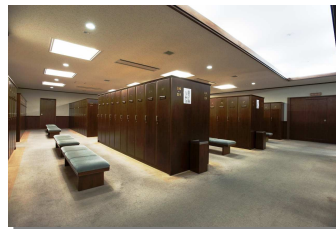

【ゴルフ場概要】

- ■名 称 稲武OGMカントリークラブ
  <http://www.orix-golf.jp/inabu/>
- ■所 在 地 愛知県豊田市夏焼町クダリヤマ495-9
- ■T E L / F A X 0565-82-2300 / 0565-82-2350
- ■ア ク セ ス 東海環状自動車道豊田勘八I.C.より
  国道153号経由約43km、約55分
  猿投グリーンロード力石I.C.より
  国道153号経由約40km、約50分
  中央自動車道恵那I.C.より約43km、約50分
- ■コ ー ス 18ホール、6,838ヤード、パー72、コースレート72.5
- ■コ ー ス 面 積 約1,360,000㎡
- ■付 帯 施 設 ドライビングレンジ (16打席、220Y)
- ■コース設計・監修 ピーター・トムソン、小笹 昭三
- ■コ ー ス 施 工 (株)熊谷組
- ■クラブハウス構造 鉄筋コンクリート2階建て
- ■クラブハウス面積 約4,342㎡
- ■クラブハウス施工 大成建設(株)
- ■開 場 1993年7月17日

【競技・プレー関連】

- ■実 施 競 技 クラブ選手権、理事長杯、シニア選手権、月例杯
- ■プ レ ー 申 込 全日空きがあればビジターでも申込可
- ■予 約 3ヵ月前の同日から
- ■使 用 カ ー ト 5人乗り乗用カート
- ■料 金 メ ン バ ー 平日 4,800 円(総額 5,864 円、昼食付き)、
  土日祝 4,800 円(同 5,864 円)
  ビ ジ タ ー 平日 7,500 円 (同 8,780 円)、土日祝 13,000 円 (同 14,720 円)
  ※上記はセルフプレー、4 バッグ、朝食付き料金
  ※カッコ内は利用税、ゴルフ振興基金、消費税込みの総額
  ※ビジター料金は 2014 年 8 月現在 (季節によって異なる)

【写真】

▲ ロッカールーム