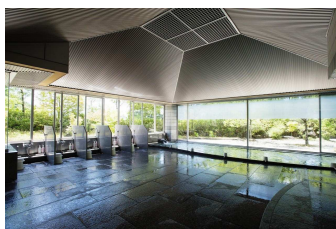

【ゴルフ場概要】

- ■名 称 稲武OGMカントリークラブ
  <http://www.orix-golf.jp/inabu/>
- ■所 在 地 愛知県豊田市夏焼町クダリヤマ495-9
- ■T E L / F A X 0565-82-2300 / 0565-82-2350
- ■ア ク セ ス 東海環状自動車道豊田勘八I.C.より
  国道153号経由約43km、約55分
  猿投グリーンロード力石I.C.より
  国道153号経由約40km、約50分
  中央自動車道恵那I.C.より約43km、約50分
- ■コ ー ス 18ホール、6,838ヤード、パー72、コースレート72.5
- ■コ ー ス 面 積 約1,360,000㎡
- ■付 帯 施 設 ドライビングレンジ (16打席、220Y)
- ■コース設計・監修 ピーター・トムソン、小笹 昭三
- ■コ ー ス 施 工 (株)熊谷組
- ■クラブハウス構造 鉄筋コンクリート2階建て
- ■クラブハウス面積 約4,342㎡
- ■クラブハウス施工 大成建設(株)
- ■開 場 1993年7月17日

【競技・プレー関連】

- ■実 施 競 技 クラブ選手権、理事長杯、シニア選手権、月例杯
- ■プ レ ー 申 込 全日空きがあればビジターでも申込可
- ■予 約 3ヵ月前の同日から
- ■使 用 カ ー ト 5人乗り乗用カート
- ■料 金 メ ン バ ー 平日 4,800 円(総額 5,864 円、昼食付き)、
  土日祝 4,800 円(同 5,864 円)
  ビ ジ タ ー 平日 7,500 円 (同 8,780 円)、土日祝 13,000 円 (同 14,720 円)
  ※上記はセルフプレー、4 バッグ、朝食付き料金
  ※カッコ内は利用税、ゴルフ振興基金、消費税込みの総額
  ※ビジター料金は 2014 年 8 月現在 (季節によって異なる)

【写真】

▲ 浴室