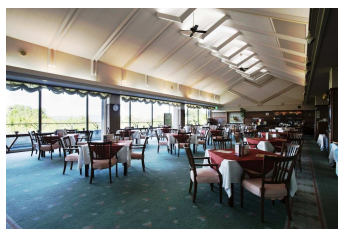

【ゴルフ場概要】

- ■名 称 稲武OGMカントリークラブ
  <http://www.orix-golf.jp/inabu/>
- ■所 在 地 愛知県豊田市夏焼町クダリヤマ495-9
- ■T E L / F A X 0565-82-2300 / 0565-82-2350
- ■ア ク セ ス 東海環状自動車道豊田勘八I.C.より
  国道153号経由約43km、約55分
  猿投グリーンロード力石I.C.より
  国道153号経由約40km、約50分
  中央自動車道恵那I.C.より約43km、約50分
- ■コ ー ス 18ホール、6,838ヤード、パー72、コースレート72.5
- ■コ ー ス 面 積 約1,360,000㎡
- ■付 帯 施 設 ドライビングレンジ (16打席、220Y)
- ■コース設計・監修 ピーター・トムソン、小笹 昭三
- ■コ ー ス 施 工 (株)熊谷組
- ■クラブハウス構造 鉄筋コンクリート2階建て
- ■クラブハウス面積 約4,342㎡
- ■クラブハウス施工 大成建設(株)
- ■開 場 1993年7月17日

【競技・プレー関連】

- ■実 施 競 技 クラブ選手権、理事長杯、シニア選手権、月例杯
- ■プ レ ー 申 込 全日空きがあればビジターでも申込可
- ■予 約 3ヵ月前の同日から
- ■使 用 カ ー ト 5人乗り乗用カート
- ■料 金 メ ン バ ー 平日 4,800 円(総額 5,864 円、昼食付き)、
  土日祝 4,800 円(同 5,864 円)
  ビ ジ タ ー 平日 7,500 円 (同 8,780 円)、土日祝 13,000 円 (同 14,720 円)
  ※上記はセルフプレー、4 バッグ、朝食付き料金
  ※カッコ内は利用税、ゴルフ振興基金、消費税込みの総額
  ※ビジター料金は 2014 年 8 月現在 (季節によって異なる)

【写真】

▲ レストラン