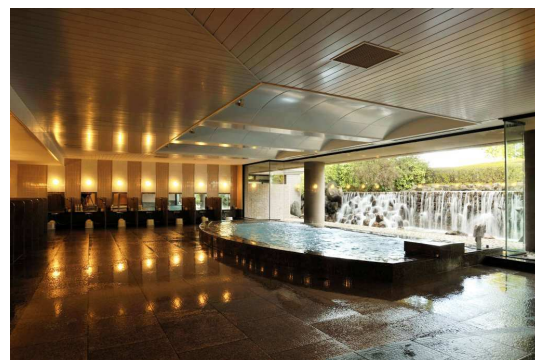

お客様サービスグループ TEL：03-5487-7126

【施設写真】

▲ クラブハウス外観

▲ クラブハウスエントランスの夕景

▲ 池越しのコース景観が楽しめるレストラン

▲ 滝の見える浴室

▲ グリーン手前に池が待ち構える
8番ホール

▲ オーソドックスに見えるものの
フェアウェイ中央の樫の木が効いている16番ホール