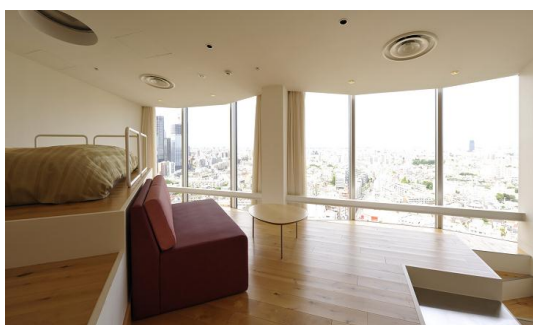

【客室概要】ハンドレッドステイ東京新宿の客室プランは個性的な全14種類。

写真(左)は、21階プレミアムフロアの2101号室”Studio Premier Capel”タイプ。

部屋中から大パノラマが広がり、遊び心溢れる幾何学的な空間使いにより、個性的な東京ライフを演出します。

【富士山スポット】

13階から21階の西向きに位置する全客室からご覧いただけます。

【キャンペーン概要】

キャンペーン期間:本日から6月30日(日)まで