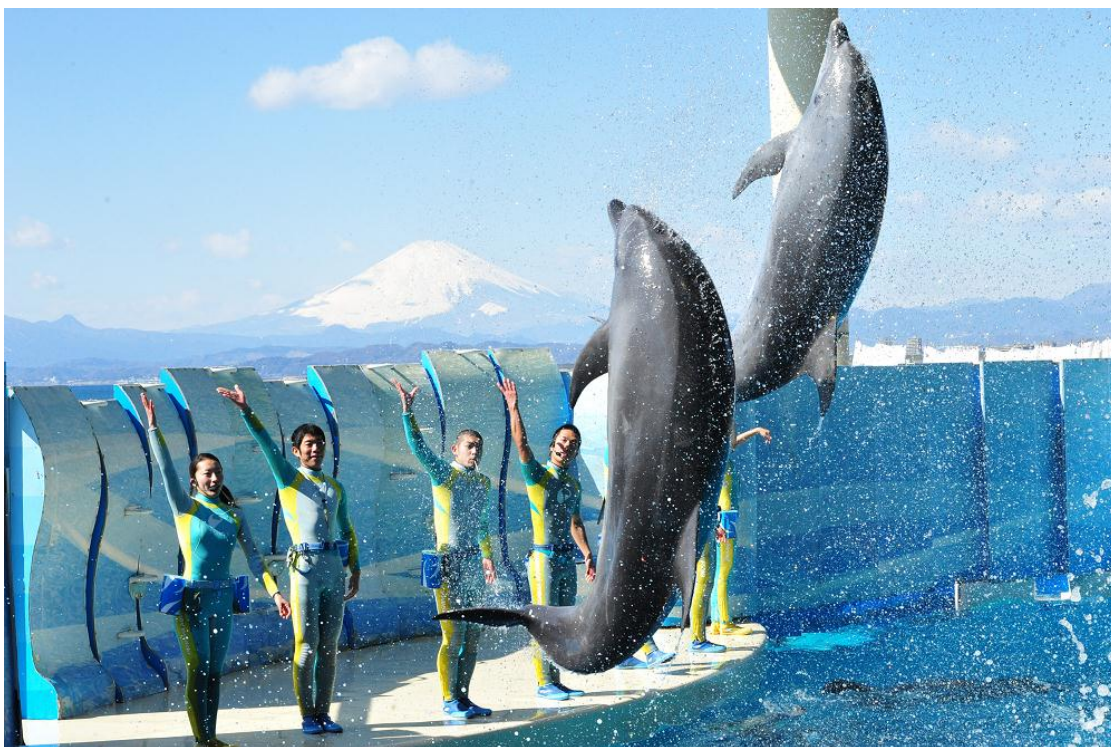

【富士山スポット】

4階から11階の北西側に位置する全客室からご覧いただけます。

【キャンペーン概要】

キャンペーン期間:本日から6月30日(日)まで

期間中、「シングルルーム2連泊」プランのご予約をいただくと、2日分の朝食とJAL200マイルがついた宿泊料金を「富士山応援(フジサンオーエン)」を意味する22,300円にてご提供させていただきます。

⑥新江ノ島水族館*

【所在地】神奈川県藤沢市

【アクセス】小田急江ノ島線「片瀬江ノ島駅」より徒歩3分

【概要】相模湾に面し、右手に富士山、左手に景勝地・江の島が控える絶好のロケーションを最大限に活用した水族館。8,000匹のマイワシの大群がうねり泳ぐ「相模湾大水槽」や、美しく幻想的なクラゲの癒し空間「クラゲファンタジーホール」、深海研究の最前線を紹介する深海展示など見どころ満載です。また、「イルカショースタジアム」では相模湾に浮かぶ富士山を背景にイルカやアシカたちのダイナミックなショーがお楽しみいただけます。